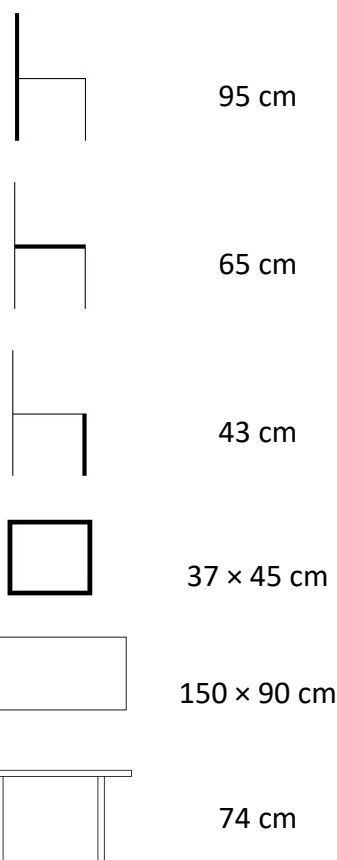

Set Viking L/ Paris

Ratanový set 1+4

8020008120

ROZMĚRY ŽIDLE A STOLU:

POPIS

Sestava pro 4 osoby zahrnuje krásný, lehký a téměř bezúdržbový stůl. Konstrukce z hliníku, deska z Artwoodu a 4x stohovatelné židle s ocelovou konstrukcí s vyztuženým sedákem.

PARAMETRY

Druh výrobku	sestava
Balení obsahuje	1x stůl, 4x židle
Název stolu	Viking L
Název židle	Paris
Počet balíků při dodání	2-3
Vhodné pro prostory	interiér, exteriér
Materiál	umělý ratan, artwood, hliník
Výrobek je dodán v rozmontovaném stavu	stůl
Součástí dodávky je spojovací materiál a návod k montáži	ano